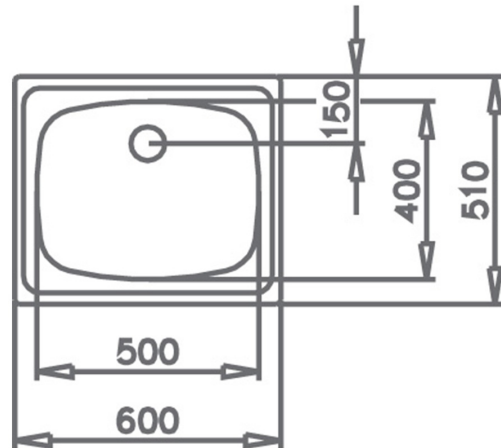

Desagüe con válvula manual con canasta 3½" y sifón

Profundidad de cubeta 155 mm

Mueble de 60 cm

Universe 60 T-XP 1C

DIMENSIONES

Altura del producto (mm):

Anchura del producto (mm):

510

Profundidad del producto

(mm): 155

Longitud del producto (mm):

600

Peso neto (kg): 2,5

ESPECIFICACIONES TÉCNICAS

CUBETA PRINCIPAL

Longitud de la cubeta principal: 500

Anchura de la cubeta principal: 400

Profundidad de la cubeta principal: 155

OTRAS CARACTERÍSTICAS

Material: Acero inoxidable

Tipo de instalación: Encastre

Tipo de orificio de válvula: 3½"

OTROS

Base (cm): 60